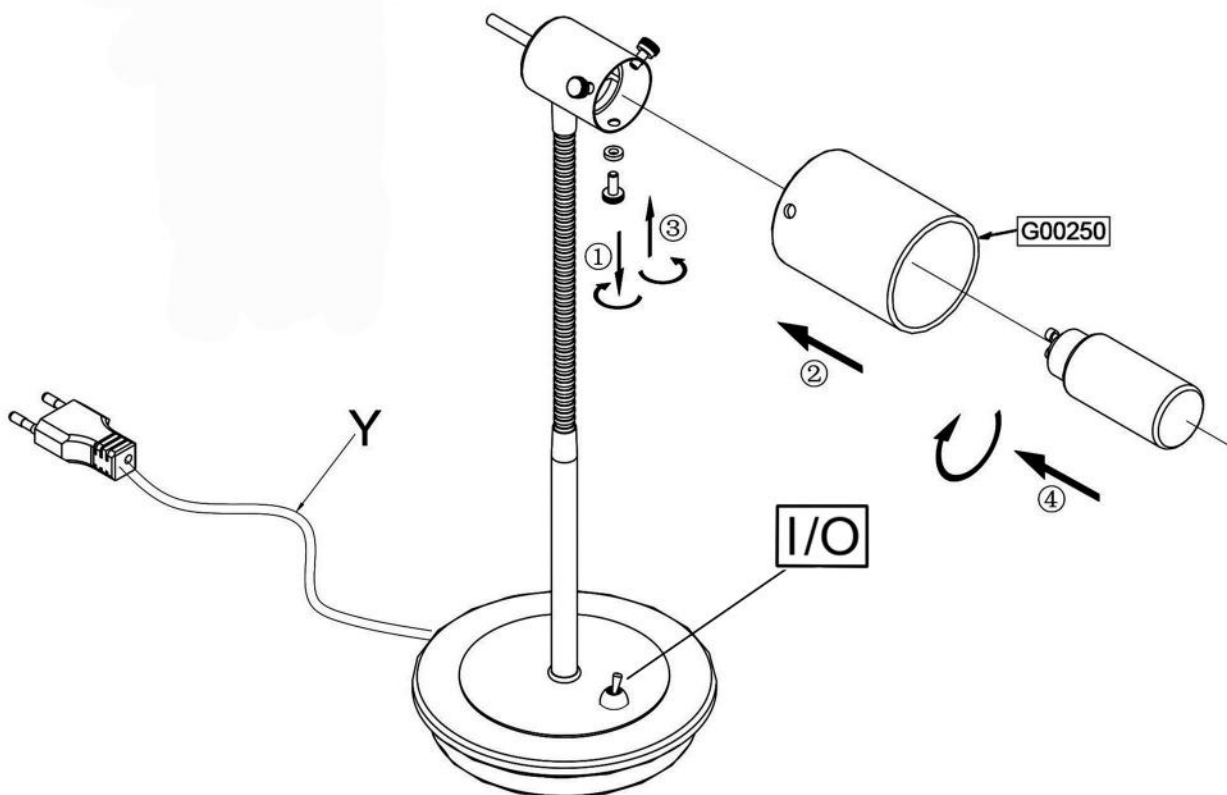

W 4W
GU10
lm 400 Lumen
t 15.000h
T_c 3.000 Kelvin
12.500 x
< 0,5s

990886

230V / 50Hz

1 x GU10 max. 4W

Bitte geben Sie bei technischen Fragen die Chargennummer (xxxxx-xx-xx-xxxxx-xxx) an. Diese finden Sie auf dem Typenschild.