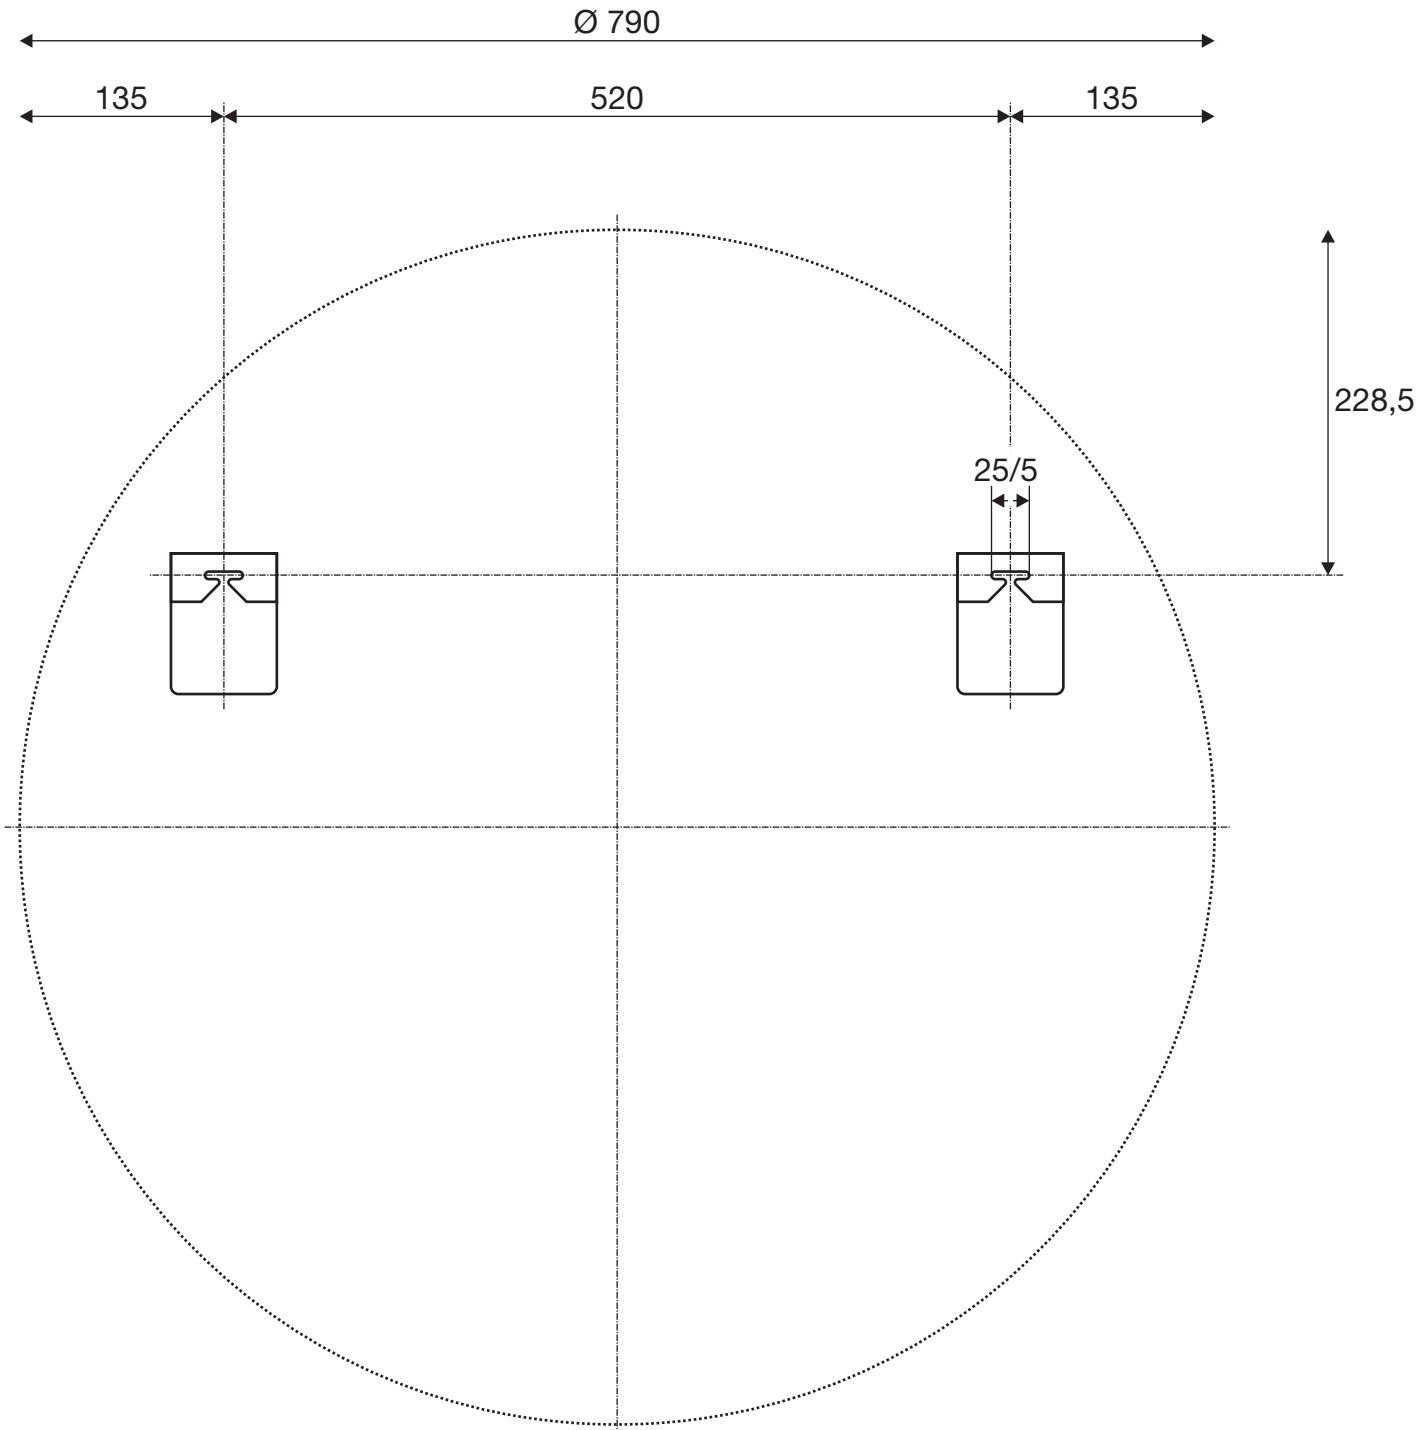

Item-no. 1007200  
(mm)  
not in scale  
nicht maßstäblich

15.03.2022 SLV GmbH

Technische Änderungen vorbehalten. Technical Details are subject to change. Les détails techniques sont sujet à des changements. Nos reservamos el derecho a modificaciones técnicas. Modifiche tecniche riservate. Behoudens technische wijzigingen.