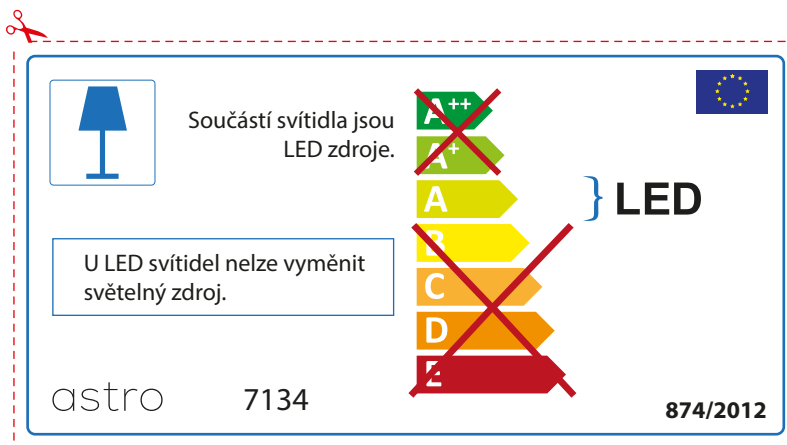

CZECH

Zkontrolujte prosím rozměr světelného zdroje pro svítidlo, protože se liší u různých značek