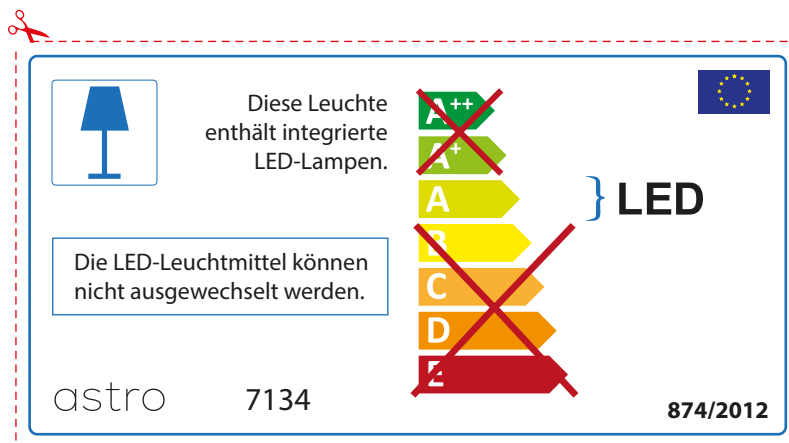

GERMAN

Bitte überprüfen Sie, ob die Abmessungen der Lampe für die Armatur passend sind, da die Größe der Lampen zwischen verschiedenen Marken variieren können