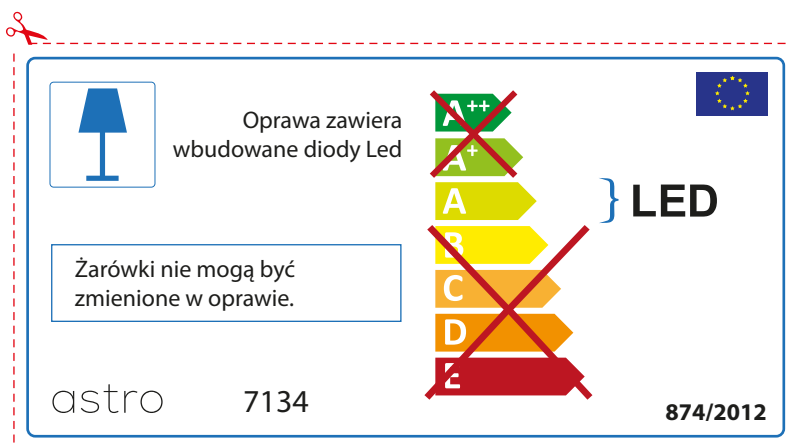

POLISH

Proszę sprawdzić wymiary żarówki czy pasują do danej oprawy , gdyż rozmiary żarówek mogą się różnić w zależności od producenta