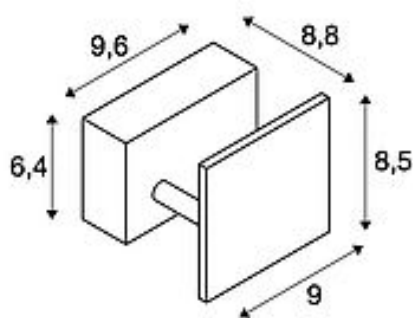

## MANA

nástěnné světlo, LED, 2000K-3000K Dim to Warm, bílé, š/v/h  
9,6/8,5/8,8 cm

Číslo výrobku	1000613
Řada výrobků	MANA
Možnost napájení	Ne
Včetně žárovky	Ano
Šířka	9.6 cm
Výška	8.5 cm
Hloubka	8.8 cm
Napětí	220-240 ~50/60 . 350 V
Max. výkon	8 W
Třída ochrany	I
Materiál	Hliník/ocel
Barva	bílá
Způsob montáže	Montáž na stěnu
Průměrná životnost	30000 Hodiny
Index reprodukce barev (CRI)	90
Světelný tok	320 lm
Třída energetické účinnosti	A++
Strana katalogu	BIG WHITE 2018: 61
form	rohové

#### Výrobky této řady

1000614	MANA, nástěnné světlo, LED, 2000K-3000K Dim to Warm, bílé, š/v/h 20/7,9/6,6 cm
1000615	MANA, nástěnné světlo, bodové, LED, 3000K, bílé / chrom, š/v/h 20/7,9/6,6 cm
1000616	MANA, stínidlo, dřevo, šedé/hnědé, d/v/h 12/10/9 cm
1000617	MANA, stínidlo, dřevo, bílé, d/v/h 12/10/9 cm
1000618	MANA, stínidlo, hliník, bílé, d/v/h 12/10/9 cm
1000619	MANA, stínidlo, hliník, hliník leštěný, d/v/h 12/10/9 cm
1000620	MANA, stínidlo, hliník, mosaz kartáčovaná, d/v/h 12/10/9 cm
1000621	MANA, stínidlo, dřevo, šedé/hnědé, d/v/h 29/9,5/7 cm
1000622	MANA, stínidlo, dřevo, bílé, d/v/h 29/9,5/7 cm
1000623	MANA, stínidlo, hliník, bílé, d/v/h 29/9,5/7 cm
1000624	MANA, stínidlo, hliník, hliník leštěný, d/v/h 29/9,5/7 cm
1000625	MANA, stínidlo, hliník, mosaz kartáčovaná, d/v/h 29/9,5/7 cm
1000626	MANA, stínidlo, dřevo, šedé/hnědé, d/v/h 27/13,5/6,5 cm
1000627	MANA, stínidlo, dřevo, bílé, d/v/h 27/13,5/6,5 cm
1000628	MANA, stínidlo, hliník, bílé, d/v/h 27/13,5/6,5 cm
1000629	MANA, stínidlo, hliník, hliník leštěný, d/v/h 27/13,5/6,5 cm
1000630	MANA, stínidlo, hliník, mosaz kartáčovaná, d/v/h 27/13,5/6,5 cm