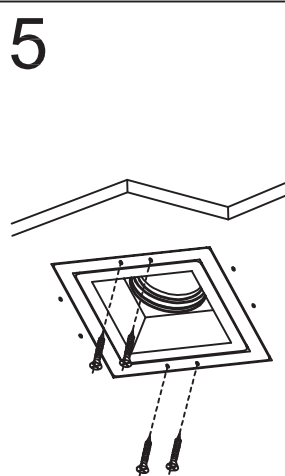

Portalampada **AR111 G53**
12VDC/VAC 50/60 Hz
50W Max

1

2

3

4

5

6

7