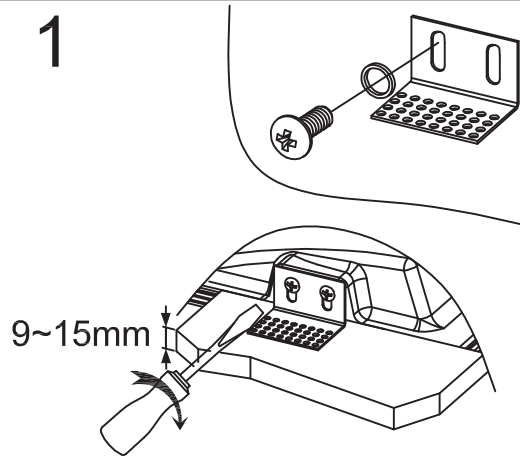

Portalampada **AR111 G53**
12VDC/VAC 50/60 Hz
50W Max

1

2

3

4

5

6

7