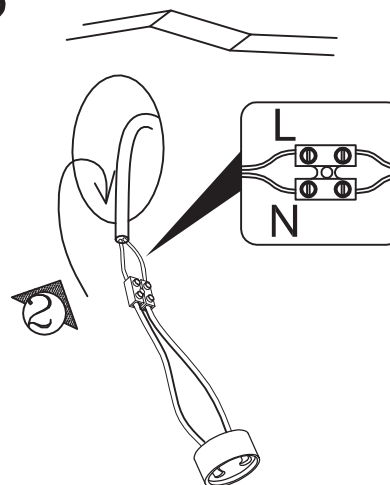

# JESSY-BOLLE250

CENTURY®

Portalampada **GU10**  
**220-240VAC 50/60 Hz**  
**35W Max**

1

2

3

4

5