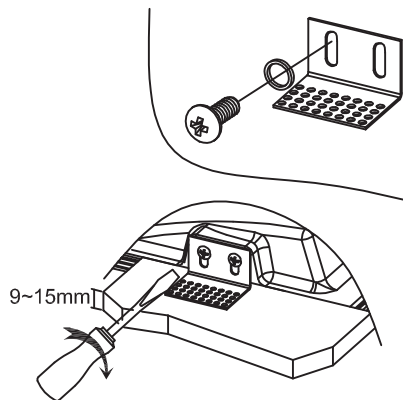

# JESSY-BOLLE250

CENTURY®

Portalampada **GU10**  
**220-240VAC 50/60 Hz**  
**35W Max**

1

2

3

4

5