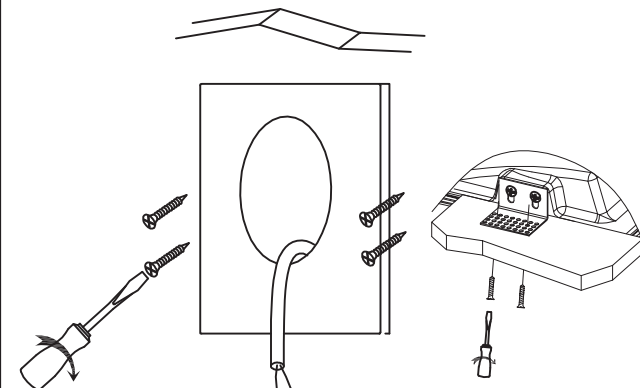

# JESSY-BOLLE250

CENTURY®

Portalampada **GU10**  
**220-240VAC 50/60 Hz**  
**35W Max**

1

2

3

4

5