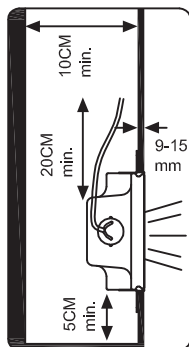

# JESSY-BOLLE250

CENTURY®

Portalampada **GU10**  
**220-240VAC 50/60 Hz**  
**35W Max**

1

2

3

4

5