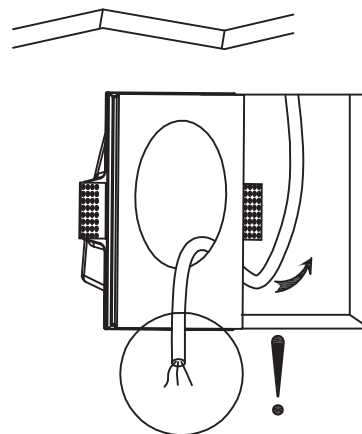

# JESSY-BOLLE250

CENTURY®

Portalampada **GU10**  
**220-240VAC 50/60 Hz**  
**35W Max**

1

2

3

4

5