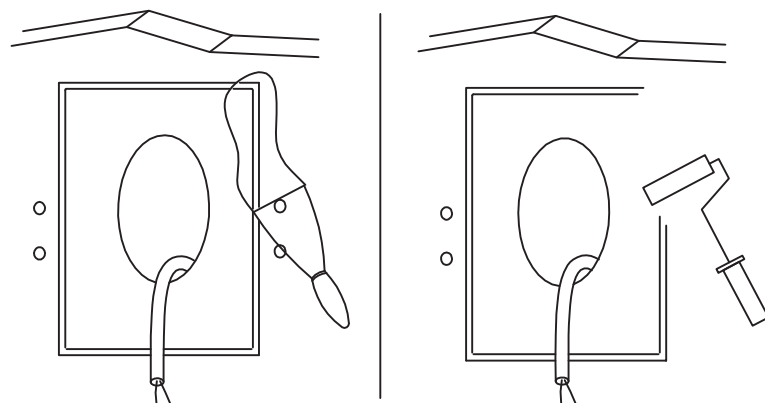

# JESSY-BOLLE250

CENTURY®

Portalampada **GU10**  
**220-240VAC 50/60 Hz**  
**35W Max**

1

2

3

4

5