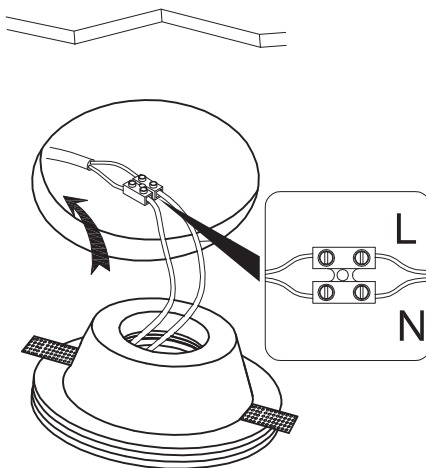

# JESSY-RD130

CENTURY®

Portalampada **GU10**  
**220-240VAC 50/60** Hz  
**35W** Max

1

2

3

4