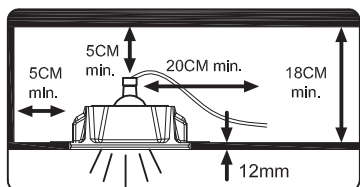

# JESSY-RD130

CENTURY®

Portalampada **GU10**  
**220-240VAC 50/60** Hz  
**35W** Max

1

2

3

4