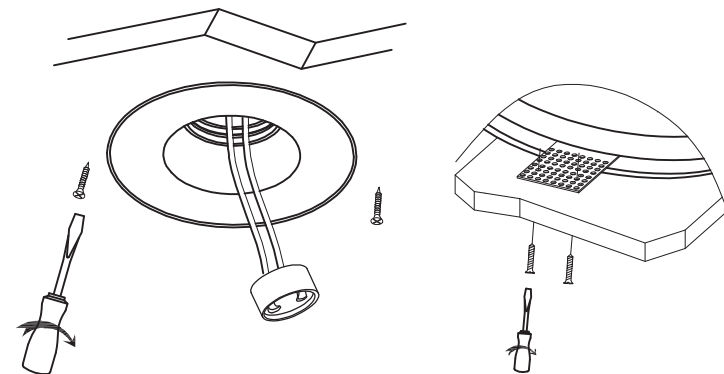

# JESSY-RD130

CENTURY®

Portalampada **GU10**  
**220-240VAC 50/60** Hz  
**35W** Max

1

2

3

4