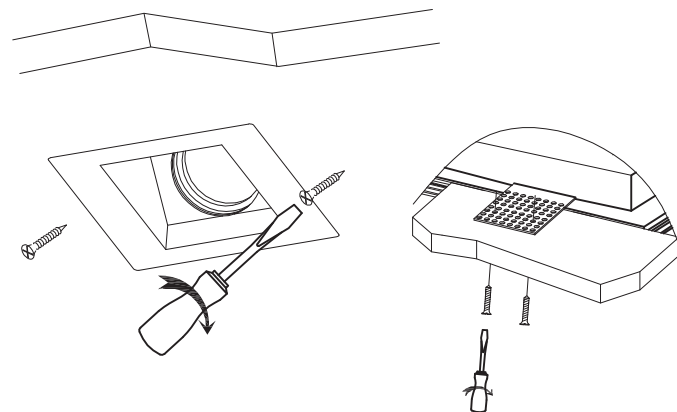

JESSY-SQ120GLASS

CENTURY®

Portalampada **GU10**
220-240VAC 50/60 Hz
35W Max

1

2

3

4

5