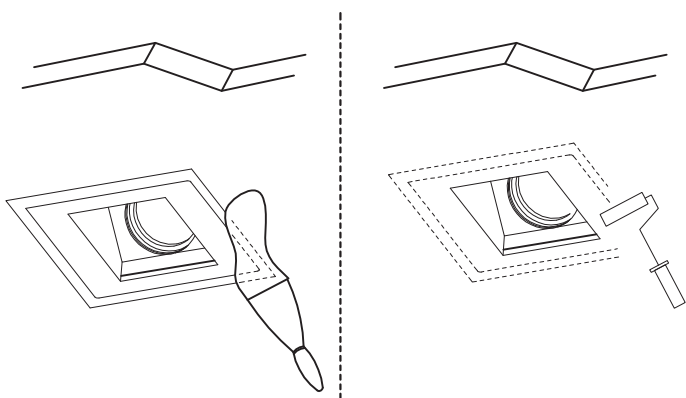

JESSY-SQ120GLASS

CENTURY®

Portalampada **GU10**
220-240VAC 50/60 Hz
35W Max

1

2

3

4

5