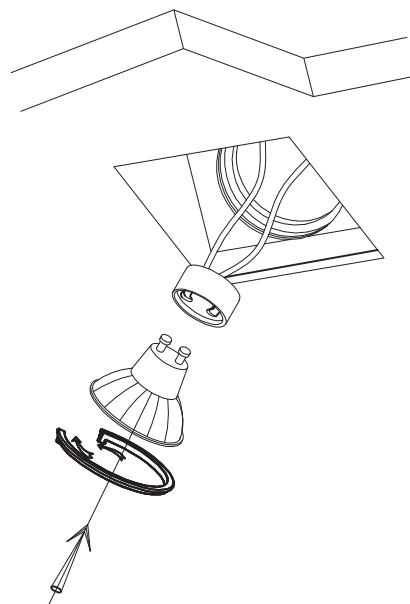

JESSY-SQ120GLASS

CENTURY®

Portalampada **GU10**
220-240VAC 50/60 Hz
35W Max

1

2

3

4

5