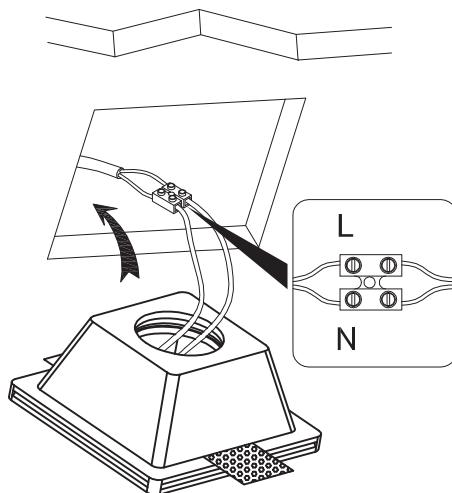

JESSY-SQ120GLASS

CENTURY®

Portalampada **GU10**
220-240VAC 50/60 Hz
35W Max

1

2

3

4

5