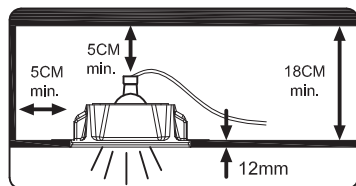

JESSY-SQ120GLASS

CENTURY®

Portalampada **GU10**
220-240VAC 50/60 Hz
35W Max

1

2

3

4

5