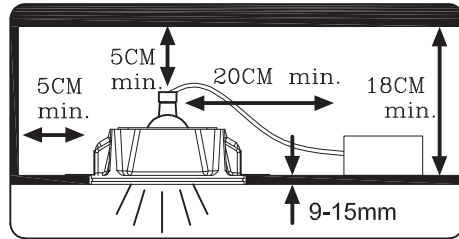

# JESSY-SR120

CENTURY®

Portalampada **GU10**  
**220-240VAC 50/60** Hz  
**35W** Max

1

2

3

4

5