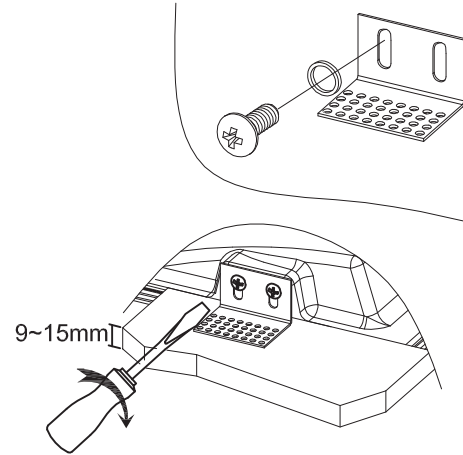

# JESSY-SR120

CENTURY®

Portalampada **GU10**  
**220-240VAC 50/60** Hz  
**35W** Max

1

2

3

4

5