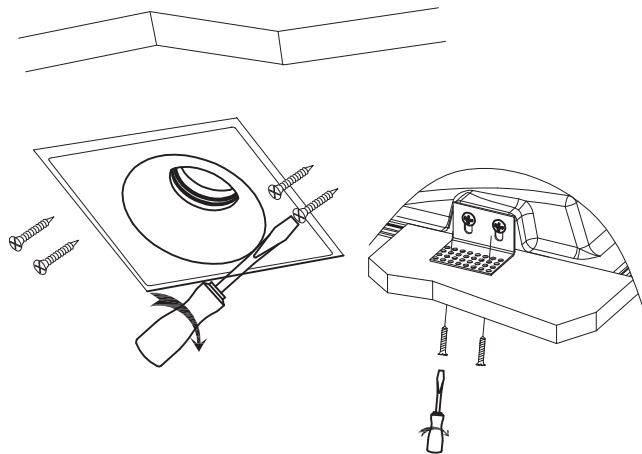

# JESSY-SR120

CENTURY®

Portalampada **GU10**  
**220-240VAC 50/60** Hz  
**35W** Max

1

2

3

4

5