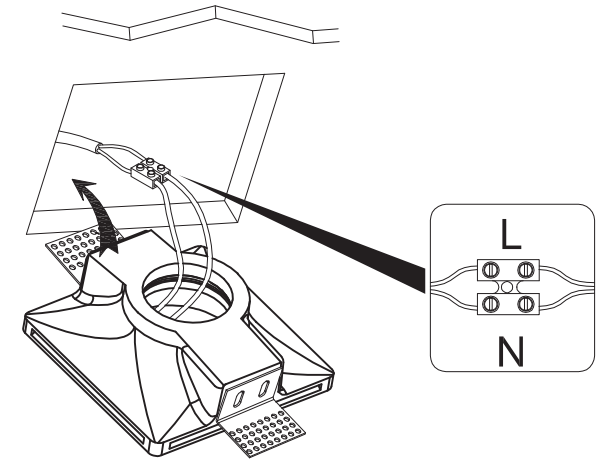

# JESSY-SR120

CENTURY®

Portalampada **GU10**  
**220-240VAC 50/60** Hz  
**35W** Max

1

2

3

4

5