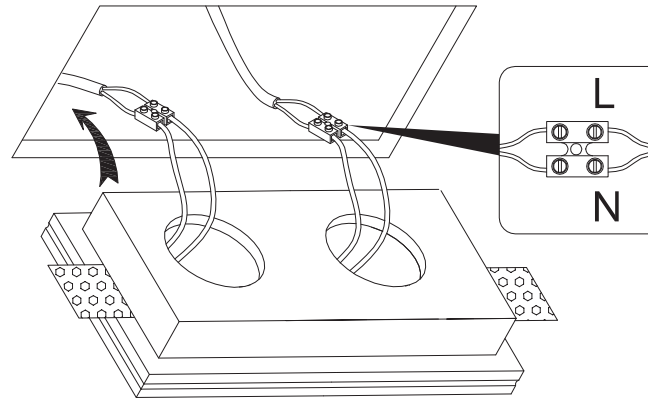

JESSY2-SQ2112

CENTURY®

Portalampada **GU10**
220-240VAC 50/60 Hz
35W Max

1

2

3

4