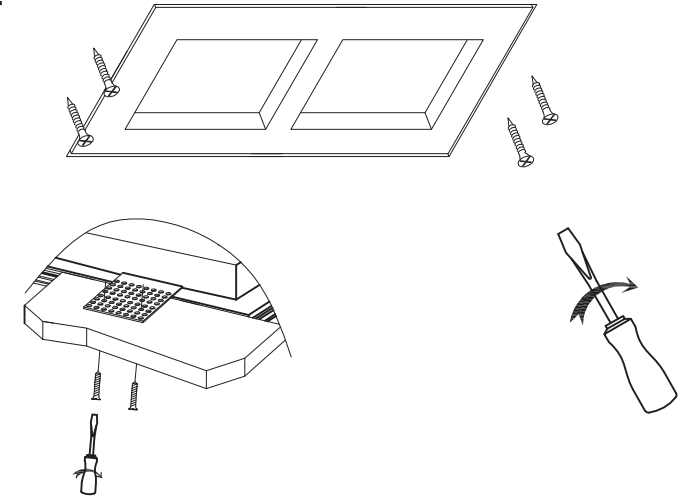

JESSY2-SQ2112

CENTURY®

Portalampada **GU10**
220-240VAC 50/60 Hz
35W Max

1

2

3

4