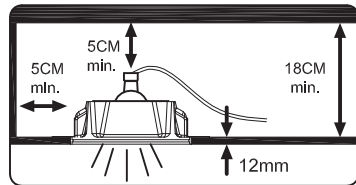

JESSY2-SQ2112

CENTURY®

Portalampada **GU10**
220-240VAC 50/60 Hz
35W Max

1

2

3

4