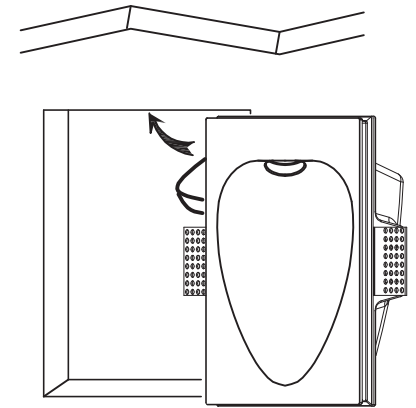

SOFFIO230

CENTURY®

1 Watt 70 lumen
220-240VAC 50/60 Hz
≥0.45 PF
≥80 CRI (RA)
40 mA

MW-3005

1

2

3

4