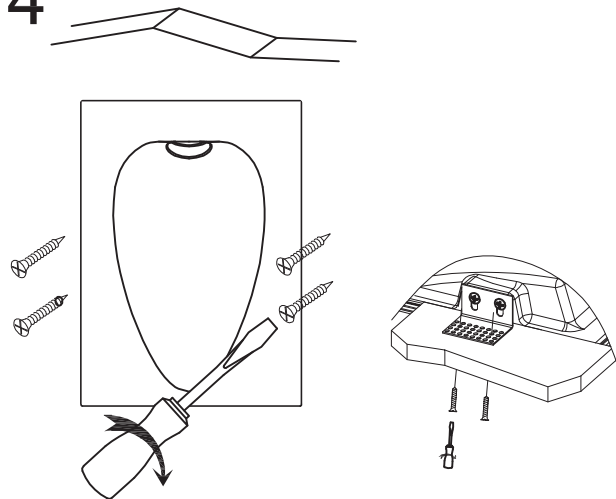

SOFFIO230

CENTURY®

1 Watt 70 lumen
220-240VAC 50/60 Hz
≥0.45 PF
≥80 CRI (RA)
40 mA

MW-3005

1

2

3

4