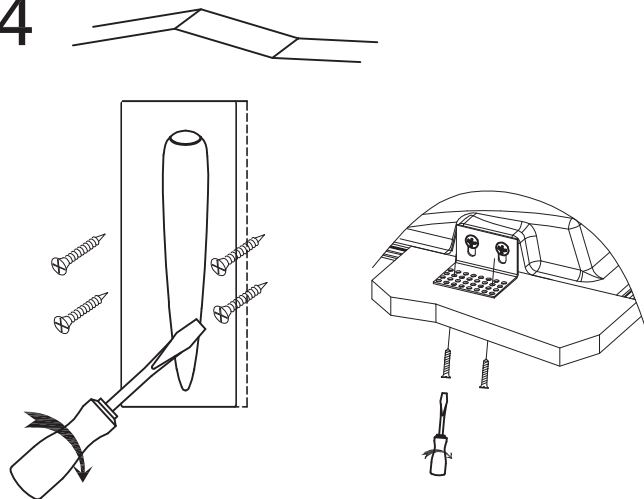

SOFFIO320

CENTURY®

1 Watt 70 lumen
220-240VAC 50/60 Hz
≥0.45 PF
≥80 CRI (RA)
350 mA

1

2

3

4

5