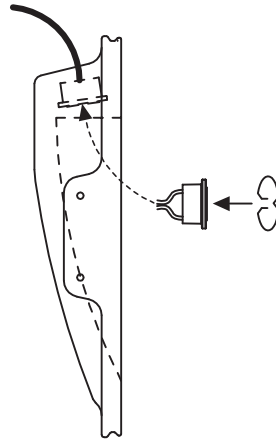

SOFFIO320

CENTURY®

1 Watt 70 lumen
220-240VAC 50/60 Hz
≥0.45 PF
≥80 CRI (RA)
350 mA

1

2

3

4

5