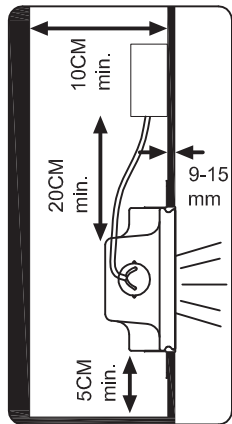

SOFFIO320

CENTURY®

1 Watt 70 lumen
220-240VAC 50/60 Hz
≥0.45 PF
≥80 CRI (RA)
350 mA

1

2

3

4

5