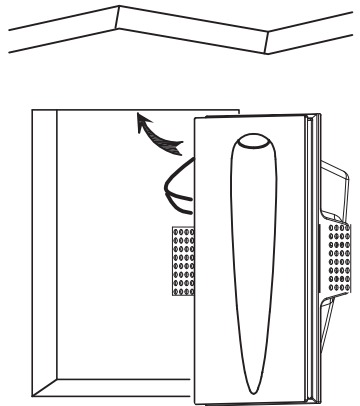

SOFFIO320

CENTURY®

1 Watt 70 lumen
220-240VAC 50/60 Hz
≥0.45 PF
≥80 CRI (RA)
350 mA

1

2

3

4

5