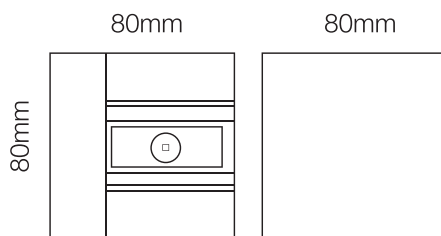

# Applique LED /LED Applique

**ANGOLO REGOLABILE**  
 Quattro piastre in alluminio possono essere regolate in modo indipendente. 7° ~ max 100°

**ANGLE ADJUSTABLE**  
 Four aluminum plate can be adjusted independently. 7° ~ max 100°

**ANGLE RÉGLABLE**  
 Quatre plaques en aluminium peuvent être réglées indépendamment. 7° ~ max 100°

**WINKEL VERSTELLBAR**  
 Vier Aluminiumplatte kann unabhängig eingestellt werden. 7° ~ max 100°

**ÁNGULO AJUSTABLE**  
 Cuatro placas de aluminio se pueden ajustar de forma independiente. 7° ~ max 100°