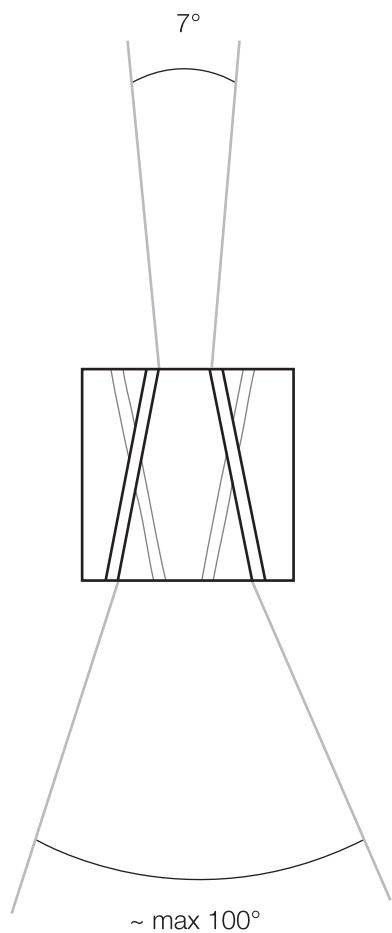

# Applique LED /LED Applique

**ANGOLO REGOLABILE**  
 Quattro piastre in alluminio possono essere regolate in modo indipendente. 7° ~ max 100°

**ANGLE ADJUSTABLE**  
 Four aluminum plate can be adjusted independently. 7° ~ max 100°

**ANGLE RÉGLABLE**  
 Quatre plaques en aluminium peuvent être réglées indépendamment. 7° ~ max 100°

**WINKEL VERSTELLBAR**  
 Vier Aluminiumplatte kann unabhängig eingestellt werden. 7° ~ max 100°

**ÁNGULO AJUSTABLE**  
 Cuatro placas de aluminio se pueden ajustar de forma independiente. 7° ~ max 100°

# Applique LED /LED Applique

Applique bidirezionale Led  
**UP&DOWN**