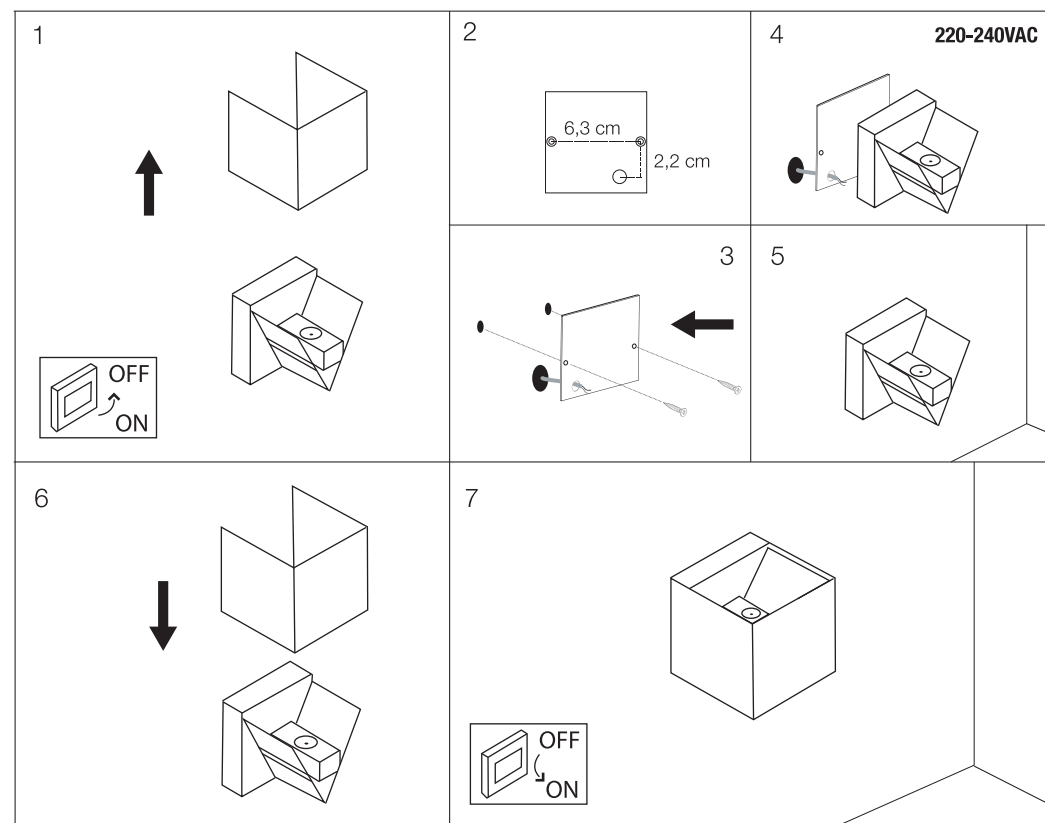

# Applique LED /LED Applique

**ANGOLO REGOLABILE**  
 Quattro piastre in alluminio possono essere regolate in modo indipendente. 7° ~ max 100°

**ANGLE ADJUSTABLE**  
 Four aluminum plate can be adjusted independently. 7° ~ max 100°

**ANGLE RÉGLABLE**  
 Quatre plaques en aluminium peuvent être réglées indépendamment. 7° ~ max 100°

**WINKEL VERSTELLBAR**  
 Vier Aluminiumplatte kann unabhängig eingestellt werden. 7° ~ max 100°

**ÁNGULO AJUSTABLE**  
 Cuatro placas de aluminio se pueden ajustar de forma independiente. 7° ~ max 100°

# Applique LED /LED Applique

Applique bidirezionale Led  
**UP&DOWN**