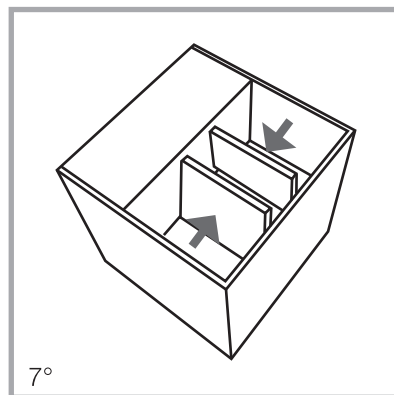

# Applique LED /LED Applique

**ANGOLO REGOLABILE**  
 Quattro piastre in alluminio possono essere regolate in modo indipendente. 7° ~ max 100°

**ANGLE ADJUSTABLE**  
 Four aluminum plate can be adjusted independently. 7° ~ max 100°

**ANGLE RÉGLABLE**  
 Quatre plaques en aluminium peuvent être réglées indépendamment. 7° ~ max 100°

**WINKEL VERSTELLBAR**  
 Vier Aluminiumplatte kann unabhängig eingestellt werden. 7° ~ max 100°

**ÁNGULO AJUSTABLE**  
 Cuatro placas de aluminio se pueden ajustar de forma independiente. 7° ~ max 100°