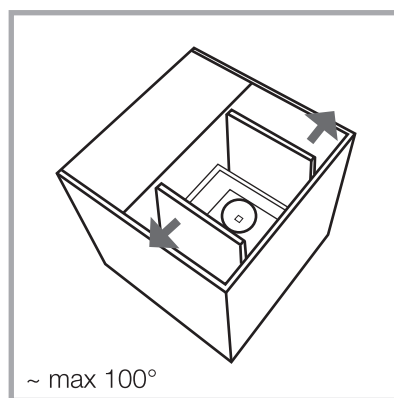

# Applique LED /LED Applique

**ANGOLO REGOLABILE**  
 Quattro piastre in alluminio possono essere regolate in modo indipendente. 7° ~ max 100°

**ANGLE ADJUSTABLE**  
 Four aluminum plate can be adjusted independently. 7° ~ max 100°

**ANGLE RÉGLABLE**  
 Quatre plaques en aluminium peuvent être réglées indépendamment. 7° ~ max 100°

**WINKEL VERSTELLBAR**  
 Vier Aluminiumplatte kann unabhängig eingestellt werden. 7° ~ max 100°

**ÁNGULO AJUSTABLE**  
 Cuatro placas de aluminio se pueden ajustar de forma independiente. 7° ~ max 100°