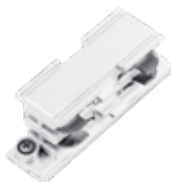

CONNETTORE INTERNO

Codice Prodotto	Tensione di lavoro	Corrente Max	Colore	Misure	Imballo pz	Prezzo

NEW ACBNRBI-CNINT	220-240V/AC	10 A	Bianco	25x68	10/180	€ 6,00
NEW ACBNRNE-CNINT	220-240V/AC	10 A	Nero	25x68	10/180	€ 6,00