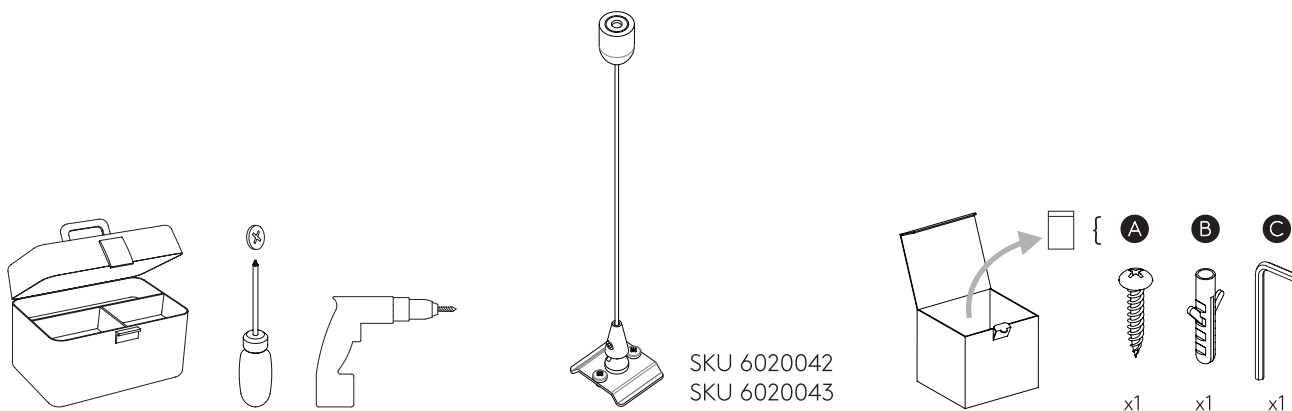

TRACK SUSPENSION KIT astro

GB

PLEASE READ THE INSTRUCTIONS CAREFULLY
BEFORE COMMENCING ASSEMBLY

FR

LIRE ATTENTIVEMENT LES INSTRUCTIONS
AVANT DE COMMENCER LE MONTAGE

IT

LEGGERE ATTENTAMENTE LE ISTRUZIONI
PRIMA DI COMINCIARE L'ASSEMBLAGGIO

DE

LESEN SIE BITTE DIE ANWEISUNGEN
SORGFALTIG DURCH, BEVOR SIE MIT DEM
ZUSAMMENBAUEN BEGINNEN

1

TURN OFF POWER
 Couper Le Courant! /
 Spegnere La Corrente! /
 Strom Abstopfen!

2

3

4

5