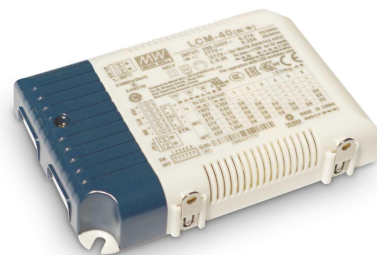

Objednací číslo: ILUX 270340

Fly d60 driver 1-10v 60w 1400ma - IDEALLUX

TECHNICKÉ PARAMETRY:

Výška v mm	23
Max. příkon světelného zdroje	60W
Výkon	60W
Včetně světelného zdroje	ne
Počet světelných zdrojů	1
Výrobce	IDEALLUX
Stmívatelné	ano, 1-10V
Hmotnost g	130
Ochrana IP	IP20
Materiál	plast
Kolekce	FLY
Šířka v mm	82
Délka v mm	124
Napájecí napětí	220-240V
U výrobce dostupných	81
Termín dodání	3 týdny
U výrobce dostupných	81

POPIS PRODUKTU: