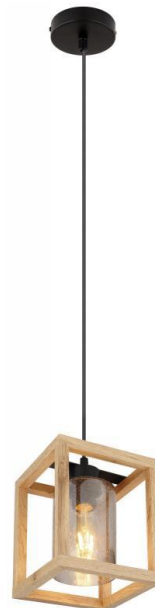

Objednací číslo: GLO 15497H

PETTEY 15497H Závěsné svítidlo - GLOBO**TECHNICKÉ PARAMETRY:**

Výška v mm	1200
Šířka v mm	170
Délka v mm	170
Ochrana IP	IP20
Max. příkon světelného zdroje	40W
Výkon	40W
Napájecí napětí	230V
Patice	E27
Včetně světelného zdroje	ne
Materiál	kov / sklo
Kolekce	PETTEY
Počet světelných zdrojů	1
Výrobce	GLOBO
Barva	černá / kouřová
U výrobce dostupných	5
Termín dodání	2 týdny
U výrobce dostupných	5

**POPIS PRODUKTU:**

Závěsné svítidlo, kov černý, MDF hnědý, kouřové sklo s bublinami, DxŠxV: 170x170x1200, bez žárovky 1xE27, max. 40W 230V

Závěsné svítidlo ze série Pettey 17x17cm se skvěle hodí do vašeho interiéru. Skládá se z tmavě hnědého rámu MDF s kouřovým sklem uvnitř a visícím na černém kabelu. Toto může být vybaveno žárovkou E27 dle vašeho výběru, což vám dává možnost určit barvu světla a jas individuálně. Během montáže lze navíc výšku závěsné lampy nastavit až na 120cm. S dalšími modely ze stejné série můžete ve svých čtyřech stěnách vytvořit útulné prostředí.