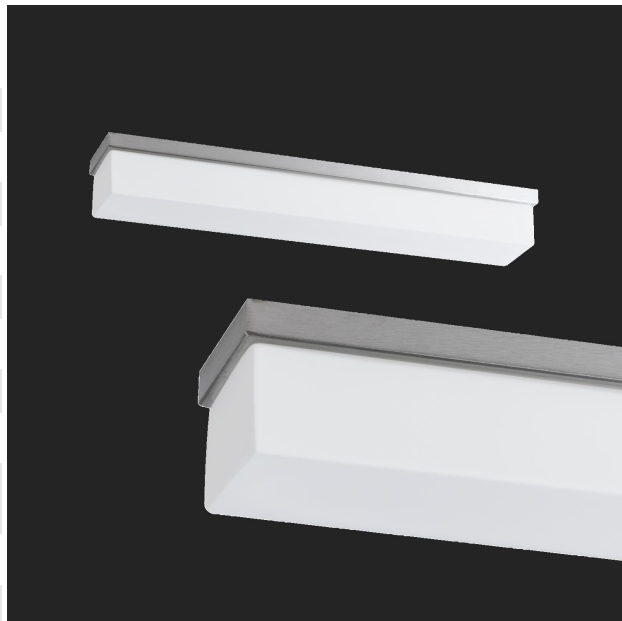

Objednací číslo: OS 51927

SYLVIA 2 - límec nerez broušená (X15) stropní/nástěnné skleněné svítidlo nerez broušená / bílá IP44 4000 K 18W LED - OSMONT**TECHNICKÉ PARAMETRY:**

Životnost	50000h
Energetická účinnost	D
Výška v mm	75
Šířka v mm	620
Délka v mm	110
Ochrana IP	IP44
Světelný tok	1680lm
Teplota barvy světla	4000 K
Max. příkon světelného zdroje	18W
Výkon	18W
Napájecí napětí	230V
Patice	LED
Včetně světelného zdroje	ano
Materiál	sklo / ocel
Barva	nerez broušená / bílá
Kolekce	SYLVIA
Počet světelných zdrojů	1
Výrobce	OSMONT
Index podání barev	80
Termín dodání	2 týdny

**POPIS PRODUKTU:**

Nerez broušené přisazené LED svítidlo ON/OFF s dekorativním límcem a skleněné stínidlo TRIPLEX OPAL.