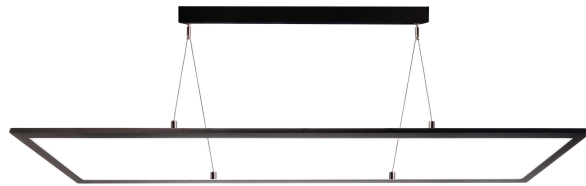

Objednací číslo: IMPR 620031

**Deko-Light závěsné svítidlo LED Event-Panel čiré RGBNW 24V DC 63,00 W 4000 K  
4265 lm 1195 mm černá - LIGHT IMPRESSIONS****TECHNICKÉ PARAMETRY:**

Délka závěsu v mm	3000
Včetně světelného zdroje	ano
Počet světelných zdrojů	1
Teplota barvy světla	4000K
Barva	černá
Okolní teplota	-20 až 40 °C
Výška v mm	13.8
Změna barev RGB	ano
Třída ochrany	III
Úhel záření	150°
Stmívatelné	ano, pomocí volitelného ovládání
Životnost	30000h
Počet sepnutí	15000
Hmotnost g	5700
Energetická účinnost	E
Šířka v mm	295
Délka v mm	1195
Ochrana IP	IP20
Světelný tok	4265lm
Svítivost	550cd
Max. příkon světelného zdroje	63W
Výkon	63W
Napájecí napětí	24V DC
Patice	LED
Materiál	hliník
Včetně trafa	ne
Výrobce	LIGHT IMPRESSIONS
U výrobce dostupných	125
Index podání barev	80
Termín dodání	2 týdny
U výrobce dostupných	125

**POPIS PRODUKTU:**