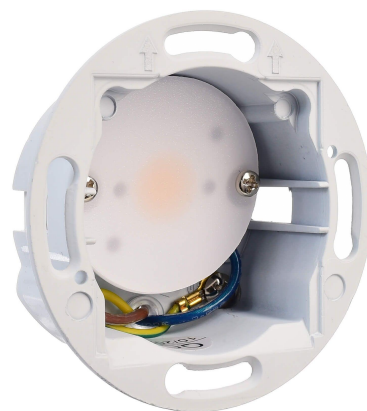

Objednací číslo: IMPR 563009**Deko-Light vestavné svítidlo do zdi Alwaid 2 220V 4W 2700K 168lm bílá RAL 9016 (náhrada za 563008) - LIGHT IMPRESSIONS****TECHNICKÉ PARAMETRY:**

Třída ochrany	I
Úhel záření	100°
Stmívatelné	ne
Životnost	50000h
Hmotnost g	71
Index podání barev	90
Ochrana IP	IP20
Světelný tok	168lm
Teplota barvy světla	2700K
Max. příkon světelného zdroje	4W
Výkon	4W
Napájecí napětí	220-240V AC/50-60Hz
Patice	LED
Zápusťná hloubka v mm	399
Včetně světelného zdroje	ano
Materiál	hliník
Barva	bílá
Okolní teplota	-40°C - +40°C
Výrobce	LIGHT IMPRESSIONS
Vystaveno na studiu	ano
Výška v mm	39,9
Počet sepnutí	25000
Průměr v mm	71,2
U výrobce dostupných	5659
Energetická účinnost	G
Kolekce	Alwaid
Termín dodání	2 týdny
U výrobce dostupných	5659

**POPIS PRODUKTU:**

Pasuje do krabičky KU68. Původní objednáací číslo 563008 nahrazeno novým číslem 563009.