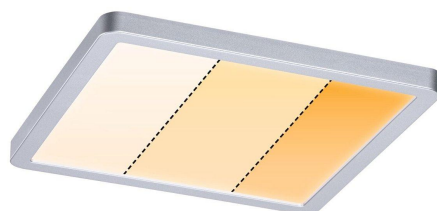

Objednací číslo: P 93100

**VariFit LED vestavné svítidlo Dim to Warm Areo IP44 hranaté 175x175mm 3 Step Dim to warm matný chrom stmívatelné - PAULMANN****TECHNICKÉ PARAMETRY:**

Výška v mm	12
Výkon transformátoru	18VA
Třída ochrany	II
Stmívatelné	ano, krokově vypínačem
Životnost	30000h
Šířka v mm	175
Hloubka v mm	175
Ochrana IP	IP44
Světelný tok	1200lm
Teplota barvy světla	2000-4000K
Max. příkon světelného zdroje	13W
Výkon	13W
Napájecí napětí	230V
Patice	LED
Montážní otvor v mm	50
Zápusťná hloubka v mm	45
Včetně světelného zdroje	ano
Materiál	plast
Barva	matný chrom
Počet světelných zdrojů	1
Výrobce	PAULMANN
Index podání barev	80
Termín dodání	1 týden

**POPIS PRODUKTU:**

Kulatý LED panel Areo VariFit s výkonem 13W v černé barvě a průměrem 175mm je ideální pro základní osvětlení obývacích pokojů, ložnic nebo kuchyní. Panel vytváří rovnoměrné a rozsáhlé osvětlení místností. Barvu světla lze nastavit individuálně: opakovaným stiskem vypínače lze zvolit jednu ze tří barevných teplot mezi 2000 Kelvinů (zlaté světlo) a 4000 Kelvinů (neutrální bílé světlo). Světelnou náladu lze měnit podle vlastních potřeb. Díky flexibilní technologii VariFit lze upínací pružiny plynu nastavit pro instalaci. To znamená, že panel lze nainstalovat do stávajících otvorů i do nových.