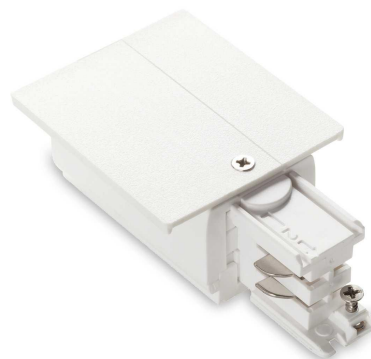

Objednací číslo: ILUX 188072**Link 3fáze zápusťné koncové napájení levá on-off - IDEALLUX****TECHNICKÉ PARAMETRY:**

Výška v mm	35
Hmotnost g	70
Šířka v mm	56
Délka v mm	99
Ochrana IP	IP20
Napájecí napětí	220-240V
Včetně světelného zdroje	ne
Materiál	kov/plast
Barva	bílá
Kolekce	LINK
Výrobce	IDEALLUX
U výrobce dostupných	192
U výrobce dostupných	192
Termín dodání	na dotaz

**POPIS PRODUKTU:**