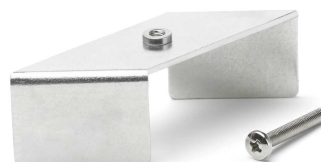

Objednací číslo: ILUX 188195

Link 3fáze trim zápusná sada <1000 mm - IDEALLUX

TECHNICKÉ PARAMETRY:

Výška v mm	5
Hmotnost g	50
Šířka v mm	26
Délka v mm	45
Včetně světelného zdroje	ne
Materiál	kov/plast
Barva	ocel
Kolekce	LINK
Výrobce	IDEALLUX
Termín dodání	na dotaz

POPIS PRODUKTU: