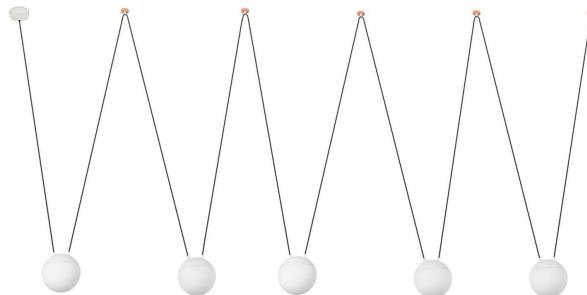

Objednací číslo: FARO 28209-5L**MINE PC SPACE závěsné svítidlo, bílá, 5L - FARO****TECHNICKÉ PARAMETRY:**

Třída ochrany	II
Hmotnost g	8000g
Výška v mm	5000
Šířka v mm	185
Průměr v mm	185
Délka v mm	2500
Ochrana IP	IP20
Max. příkon světelného zdroje	15W
Výkon	75W
Napájecí napětí	220-240V
Patice	E27
Včetně světelného zdroje	ne
Materiál	hliník
Barva	bílá
Počet světelných zdrojů	5
Výrobce	FARO
Termín dodání	4 týdny

**POPIS PRODUKTU:**