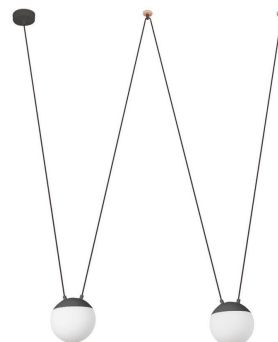

Objednací číslo: FARO 28376-2L

MINE GLASS SPACE závěsné svítidlo, šedá 2L - FARO

TECHNICKÉ PARAMETRY:

Třída ochrany	I
Hmotnost g	3600g
Výška v mm	2000
Šířka v mm	185
Průměr v mm	185
Délka v mm	1000
Ochrana IP	IP20
Max. příkon světelného zdroje	15W
Výkon	30W
Napájecí napětí	220-240V
Patice	E27
Včetně světelného zdroje	ne
Materiál	hliník/dřevo
Barva	tmavě šedá
Počet světelných zdrojů	2
Výrobce	FARO
Termín dodání	4 týdny

POPIS PRODUKTU: