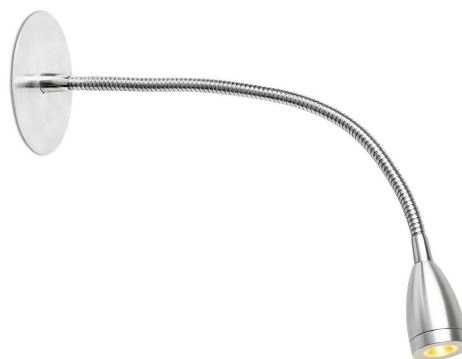

Objednací číslo: FARO 40996

LOKE zapuštěné nástěnné svítidlo, chrom - FARO

TECHNICKÉ PARAMETRY:

Třída ochrany	II
Úhel záření	30
Hmotnost g	400g
Výška v mm	320
Šířka v mm	320
Délka v mm	80
Ochrana IP	IP20
Světelný tok	150lm
Teplota barvy světla	3000K
Max. příkon světelného zdroje	3W
Výkon	3W
Napájecí napětí	220-240V
Patice	LED
Včetně světelného zdroje	ano
Materiál	hliník/ocel
Barva	chrom
Počet světelných zdrojů	1
Výrobce	FARO
Energetická účinnost	D
Index podání barev	80
Termín dodání	4 týdny

POPIS PRODUKTU: