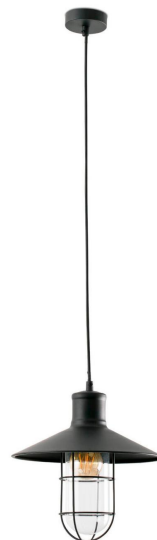

Objednací číslo: FARO 60004

MARINA závěsné svítidlo, černá, - FARO

TECHNICKÉ PARAMETRY:

Třída ochrany	II
Hmotnost g	1300g
Výška v mm	1770
Šířka v mm	270
Průměr v mm	270
Délka v mm	270
Ochrana IP	IP20
Max. příkon světelného zdroje	15W
Výkon	15W
Napájecí napětí	220-240V
Patice	E27
Včetně světelného zdroje	ne
Materiál	ocel
Barva	černá
Počet světelných zdrojů	1
Výrobce	FARO
Termín dodání	4 týdny

POPIS PRODUKTU: