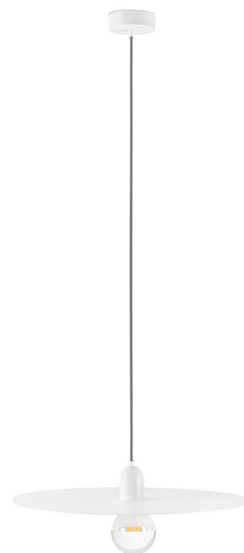

Objednací číslo: FARO 68146

PLAT závěsné lampa, bílá - FARO

TECHNICKÉ PARAMETRY:

Třída ochrany	II
Hmotnost g	2600g
Výška v mm	1590
Šířka v mm	500
Průměr v mm	500
Délka v mm	500
Ochrana IP	IP20
Max. příkon světelného zdroje	15W
Výkon	15W
Napájecí napětí	220-240V
Patice	E27
Včetně světelného zdroje	ne
Materiál	ocel
Barva	bílá
Počet světelných zdrojů	1
Výrobce	FARO
Termín dodání	4 týdny

POPIS PRODUKTU: