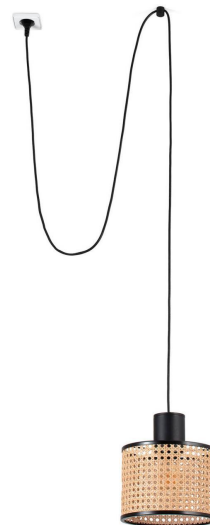

Objednací číslo: FARO 68604-47

MAMBO 210 závěsné svítidlo, černá/ratan, pr.210 se zástrčkou - FARO

TECHNICKÉ PARAMETRY:

Třída ochrany	II
Hmotnost g	800g
Výška v mm	5238
Šířka v mm	210
Průměr v mm	210
Délka v mm	210
Ochrana IP	IP20
Max. příkon světelného zdroje	15W
Výkon	15W
Napájecí napětí	220-240V
Patice	E27
Včetně světelného zdroje	ne
Materiál	ocel
Barva	černá
Počet světelných zdrojů	1
Výrobce	FARO
Termín dodání	4 týdny

POPIS PRODUKTU: