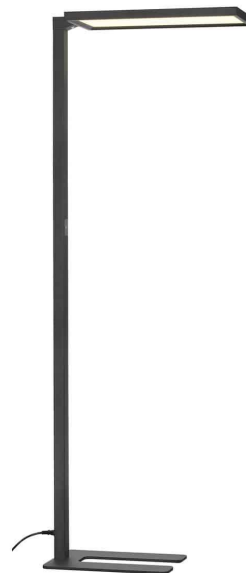

Objednací číslo: LA 1005390X

VÝPRODEJ VZORKU - WORKLIGHT stojací svítidlo černé 79 W 4000 K 80° - BIG WHITE (SLV)**TECHNICKÉ PARAMETRY:**

U výrobce dostupných	458
Výška v mm	1950
Úhel záření	110°
Životnost	50000h
Hmotnost g	14540
Šířka v mm	310
Délka v mm	692
Ochrana IP	IP20
Světelný tok	7600lm
Teplota barvy světla	4000K
Výkon	79W
Napájecí napětí	200-240V
Patice	LED
Proudové zatížení	2000mA
Včetně světelného zdroje	ano
Materiál	hliník
Barva	černá
Kolekce	WORKLIGHT
Výrobce	SLV - BIG WHITE
Energetická účinnost	E
Index podání barev	80
Termín dodání	1 týden
U výrobce dostupných	458

**POPIS PRODUKTU:**

Jako přímý důsledek dalšího vývoje naší řady WORKLIGHT získáte toto stojací svítidlo WORKLIGHT pro kancelářská pracoviště s monitorem, jež je vybaveno nejnovější technologií a vysoce účinnými, výkonnými LED diodami a samozřejmě $UGR \leq 19$. Je rovněž vybaveno pohybovým senzorem, vestavěným ovládním denního světla a možností stmívání a splňuje tak všechny požadavky dnešního kancelářského osvětlení. Elektrické připojení svítidla WORKLIGHT se provádí přímo na síťové napětí 230 V pomocí nainstalovaného driveru a napájecího kabelu včetně síťové zástrčky. Toto svítidlo obsahuje zabudované LED žárovky.