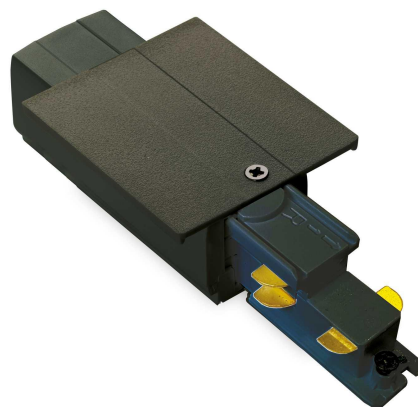

Objednací číslo: ILUX 256078**Link 3fáze zápusné koncové napájení levá dali 1-10v - IDEALLUX****TECHNICKÉ PARAMETRY:**

Výška v mm	37
Stmívatelné	ano, DALI
Hmotnost g	90
Šířka v mm	58
Délka v mm	140
Ochrana IP	IP20
Napájecí napětí	220-240V
Včetně světelného zdroje	ne
Materiál	kov/plast
Barva	černá
Kolekce	LINK
Výrobce	IDEALLUX
U výrobce dostupných	84
U výrobce dostupných	84
Termín dodání	na dotaz

**POPIS PRODUKTU:**