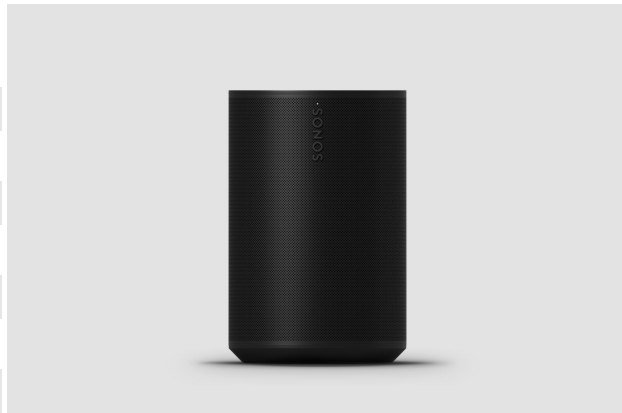

**Objednací číslo: SON E10G1EU1BLK****Sonos reproduktor Era 100 černý****TECHNICKÉ PARAMETRY:**

Vystaveno na studiu	ano
Výška v mm	183,5
Hmotnost g	2020g
Šířka v mm	131,7
Délka v mm	120
Napájecí napětí	220-240V
Barva	černá
Výrobce	SONOS
U výrobce dostupných	0
Termín dodání	na dotaz
U výrobce dostupných	0

**POPIS PRODUKTU:**

přenosný reproduktor • Wi-Fi • Bluetooth • AirPlay • hlasové nebo dotykové ovládání • 2 výškové, 1 basový reproduktor • Trueplay Room Tuning • párování více reproduktorů • aplikace Sonos