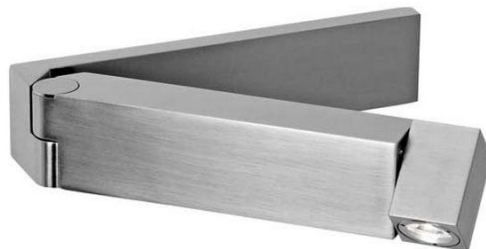

Objednací číslo: AST 1157001X

UKONČENA KARTA X - Bodové svítidlo TOSCA LED ohebné rameno nástěnná česaný nik, 2700K, 61lm 230V (STARÝ KÓD: AST 0699) - ASTRO Lighting**TECHNICKÉ PARAMETRY:**

Proudové zatížení	350mA
Materiál	matný nikl
Barva	matný nikl
Typ světelného zdroje	LED
Patice	LED
Max. příkon světelného zdroje	1W
Počet světelných zdrojů	1
Včetně světelného zdroje	ano
Napájecí napětí	230V
Výkon	1W
Světelný tok	61lm
Šířka v mm	200
Výška v mm	45
Hloubka v mm	43
Výrobce	ASTRO
Termín dodání	4 týdny

**POPIS PRODUKTU:**

nástěnná LED bodovka na rameni s pantem, pomocí kterého se zavře a světlo zhasne, rozsvítí se po otevření ramene do výchozí pozice Svítidlo je dodáváno včetně světelných zdrojů (žárovek).