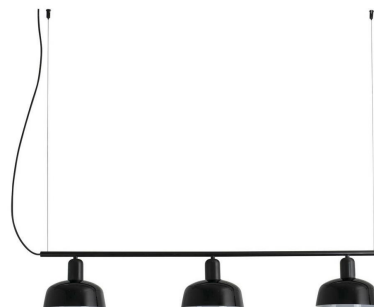

Objednací číslo: FARO 20338-117

TATAWIN LINEAL S lineární závěsné svítidlo, černá - FARO

TECHNICKÉ PARAMETRY:

Třída ochrany	II
Hmotnost g	3780g
Výška v mm	2000
Šířka v mm	184
Délka v mm	1050
Ochrana IP	IP20
Max. příkon světelného zdroje	15W
Výkon	45W
Napájecí napětí	100V-240V
Patice	E27
Včetně světelného zdroje	ne
Materiál	ocel
Barva	černá
Počet světelných zdrojů	3
Výrobce	FARO
Termín dodání	na dotaz

POPIS PRODUKTU: