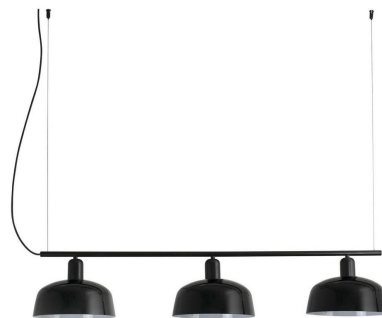

Objednací číslo: FARO 20338-120

TATAWIN M lineární závěsné svítidlo, černá - FARO

TECHNICKÉ PARAMETRY:

Třída ochrany	II
Hmotnost g	3250g
Výška v mm	2100
Šířka v mm	250
Délka v mm	1000
Ochrana IP	IP20
Max. příkon světelného zdroje	15W
Výkon	45W
Napájecí napětí	100V-240V
Patice	E27
Včetně světelného zdroje	ne
Materiál	ocel
Barva	černá
Počet světelných zdrojů	3
Výrobce	FARO
Termín dodání	na dotaz

POPIS PRODUKTU: