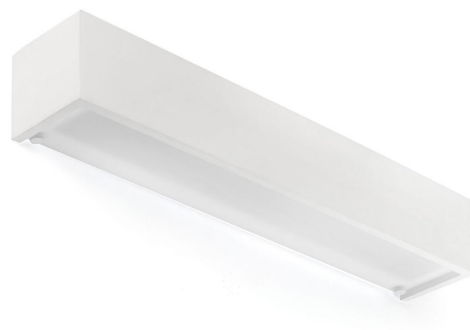

Objednací číslo: FARO 63422

MILO 500 nástěnné svítidlo, bílá - FARO

TECHNICKÉ PARAMETRY:

Třída ochrany	II
Hmotnost g	3400g
Výška v mm	85
Šířka v mm	85
Délka v mm	500
Ochrana IP	IP20
Max. příkon světelného zdroje	7W
Výkon	14W
Napájecí napětí	100V-240V
Patice	E14
Včetně světelného zdroje	ne
Materiál	sádra
Barva	bílá
Počet světelných zdrojů	2
Výrobce	FARO
Termín dodání	4 týdny

POPIS PRODUKTU: