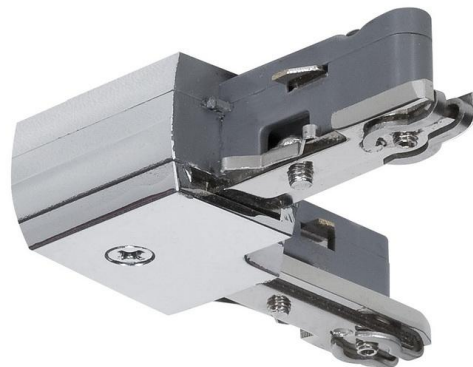

Objednací číslo: P 97650

**UKONČENA VÝROBA URail systém Light&Easy "L" spojka chrom 230V kov 976.50 - PAULMANN****TECHNICKÉ PARAMETRY:**

Šířka v mm	62
Výrobce	PAULMANN
Materiál	kov
Rozměry v mm	54
Včetně světelného zdroje	ne
Stmívatelné	ne
Barva	chrom
Max. příkon světelného zdroje	1000W
Napájecí napětí	230V
Výkon	1000W
Hloubka v mm	62
Výška v mm	18
Index podání barev	80
Termín dodání	1 týden

**POPIS PRODUKTU:**

Realizace kolejnicového systému osvětlení moderního interiéru vyžaduje dostatečné množství kolejnic, které ovšem nemusí vést pouze rovně, někdy potřebujete kolejnice napojit do tvaru písmene L. K tomu slouží speciální "L" spojka v chromovém provedení.