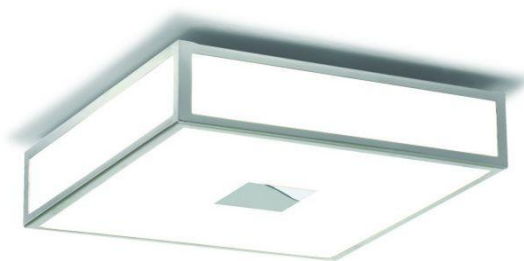

Objednací číslo: **AST 1121003****UKONČENA VÝROBA Stropní svítidlo MASHIKO stropní 230V 2G11 2x18W IP44
(STARÝ KÓD: AST 0584) - ASTRO Lighting****TECHNICKÉ PARAMETRY:**

Barva	bílá
Typ světelného zdroje	úsporná zářivka
Výrobce	ASTRO
Kolekce	Mashiko
Materiál	sklo / chrom
Výkon	56W
Patice	2G11
Počet světelných zdrojů	2
Napájecí napětí	230V
Ochrana IP	IP44
Max. příkon světelného zdroje	18W
Včetně světelného zdroje	ne
Světelný tok	897,6lm
Délka v mm	300
Šířka v mm	300
Výška v mm	87
Termín dodání	4 týdny

**POPIS PRODUKTU:**

Jednoduché svítidlo s rovnými přímými liniemi, to je stropní svítidlo MASHIKO, které se díky krytí IP44 nejvíce hodí do koupelny. Můžete jej použít jako centrální svítidlo kuchyně nebo také nad jídelní stůl. Díky modernímu bílému provedení se hodí kamkoli.