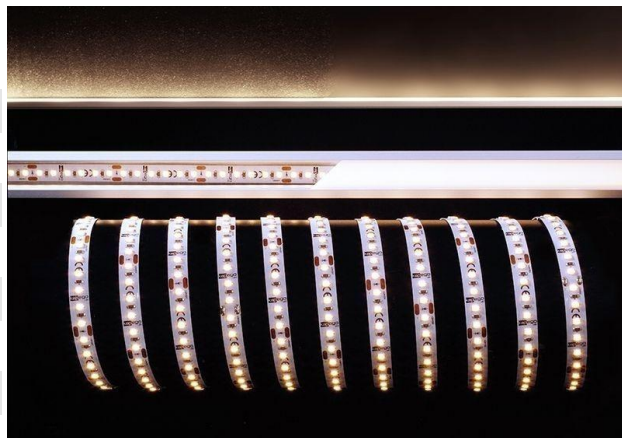

Objednací číslo: IMPR 840122

**Flexibilní LED pásek 2835 SMD teplá bílá 24V DC 110 W - LIGHT IMPRESSIONS****TECHNICKÉ PARAMETRY:**

Patice	LED
Délka v mm	5000
Úhel záření	120°
Stmívatelné	ano, pomocí volitelného ovládání
Hmotnost g	105
Ochrana IP	IP20
Teplota barvy světla	3000K
Napájecí napětí	24V DC
Životnost	60000h
Včetně světelného zdroje	ano
Materiál	měď
Barva	bílá
Včetně trafa	ne
Šířka v mm	10
Max. příkon světelného zdroje	21.0W
Výška v mm	2
Výrobce	LIGHT IMPRESSIONS
Počet sepnutí	30000
Světelný tok	7975lm
Výkon	105W
Počet světelných zdrojů	1
Energetická účinnost	G
U výrobce dostupných	109
Třída ochrany	III
Okolní teplota	-15 až 50 °C
Index podání barev	95
U výrobce dostupných	109
Termín dodání	2 týdny

**POPIS PRODUKTU:**

KapegoLED Flexibilní LED pásek, 2835, SMD, teplá bílá, 3000 K, 600 LED, konstant.napětí, 24V DC, 60 mA, 110 W, 13800 lm, úhel záření: 120°, měď, bílá, IP 20, možno krátit po: 50 mm / 6 LED, délka: 5000 mm, šířka: 10 mm, výška: 2 mm, provozní teplota: -15°C - +50°C, životnost: 20000 h, energet.účinnost: A