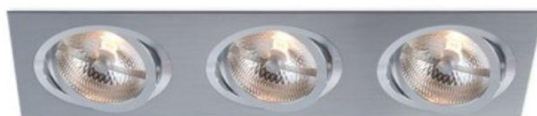

**Objednací číslo: BPM 4252GU****Vestavné svítidlo Aluminio Blanco, bílá, 3x75W, 230V - BPM****TECHNICKÉ PARAMETRY:**

Max. příkon světelného zdroje	75W
Napájecí napětí	230V
Materiál	hliník
Počet světelných zdrojů	3
Barva	matná bílá
Včetně světelného zdroje	ne
Výkon	225W
Patice	GU10
Ochrana IP	IP20
Výrobce	BPM
Montážní otvor v mm	150
Vybavení	není zapotřebí transformátor
Třída ochrany	II
Délka v mm	510
Šířka v mm	170
Kolekce	CATLI
Záruční doba	5 let
Výroba na zakázku	ano
Termín dodání	3 týdny

**POPIS PRODUKTU:**

Vestavné svítidlo extrudovaný hliník. Montážní otvor 160x480mm. Dodáváme bez světelného zdroje, zdroje lze objednat v sekci "Světelné zdroje".