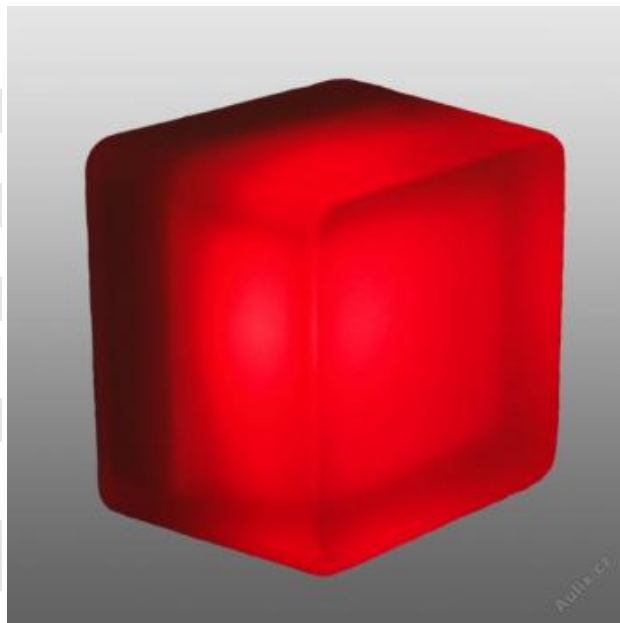

Objednací číslo: AM 114114

LED svítidlo Magnum kostka červená 1,08W 620-630nm 12V DC IP68 - AMVIS**TECHNICKÉ PARAMETRY:**

Výrobce	AMVIS LUXONA
Barva hlavní	pískovaná
Kolekce	Magnum
Patice	LED
Ochrana IP	IP68
Max. příkon světelného zdroje	1,08W
Světelný tok	24lm
Počet světelných zdrojů	1
Včetně světelného zdroje	ano
Napájecí napětí	12V DC
Materiál	sklo
Energetická účinnost	A++
Barva	pískovaná
Materiál hlavní	sklo
Délka v mm	100
Šířka v mm	100
Výška v mm	75
Termín dodání	2 týdny

**POPIS PRODUKTU:**

Svítidlo ve tvaru dlažební kostky (na vrcholu se zužuje na 95mm) se hodí na osvětlení příjezdových cest nebo cestiček v zahradě. Na výběr je 7 barevných variant. Ve zhasnutém stavu je kostka bílá (průhledná), barevná je pouze, když svítí.