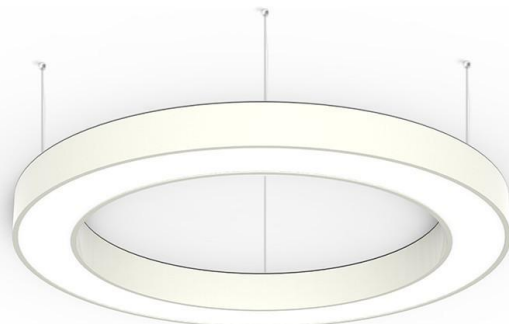

Objednací číslo: BPM 10193.65.PN.W.OP.3K**Závěsné svítidlo Alberta S-light LED 45,5W 4165lm 3000K průměr 65cm bílé / opál
nestmívatelné - BPM****TECHNICKÉ PARAMETRY:**

Výrobce	BPM
Kolekce	ALBERTA
Barva	bílá
Světelný tok	3700lm
Počet světelných zdrojů	1
Délka závěsu v mm	3000
Napájecí napětí	230V
Včetně světelného zdroje	ano
Materiál	hliník
Patice	LED
Max. příkon světelného zdroje	37W
Ochrana IP	IP33
Stmívatelné	ne
Energetická účinnost	A+
Teplota barvy světla	3000K
Výška v mm	80
Průměr v mm	650
Záruční doba	5 let
Výroba na zakázku	ano
Termín dodání	3 týdny

**POPIS PRODUKTU:**

Kruhové závěsné svítidlo s čistou linií je vhodné do moderních interiérů.