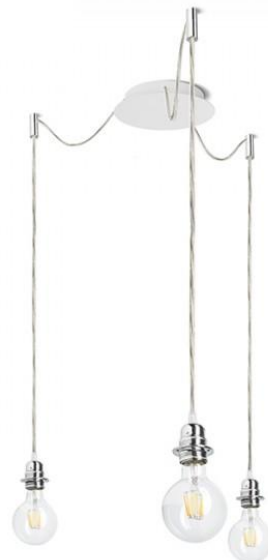

Objednací číslo: RED R11782

KOMBIX 3 závěsná sada BZ+TK+CHO 230V E27 3x28W - RED - DESIGN RENDL**TECHNICKÉ PARAMETRY:**

Délka závěsu v mm	3000
Patice	E27
Výkon	28W
Typ světelného zdroje	halogenová žárovka
Počet světelných zdrojů	3
Max. příkon světelného zdroje	28W
Napájecí napětí	230V
Výrobce	RED - DESIGN RENDL
Kolekce	KOMBIX
Rozměry (Ø/V/K)	18/3/300
Průměr v mm	180
3D model	3D model na vyžádání
Výška v mm	30
Včetně světelného zdroje	ne
U výrobce dostupných	0
Termín dodání	na dotaz
U výrobce dostupných	0

**POPIS PRODUKTU:**

Závěsné svítidlo s centrální stropní základnou a třemi jednotlivými textilními závěsy s kovovou paticí E27. Závěsy jsou opatřeny stropním chromovým úchytem, který je umístěn do individuálně zvolné vzdálenosti od základny. Délka kabelu 3m. Rozměr stropní základny průměr/V 18/3,2 cm.