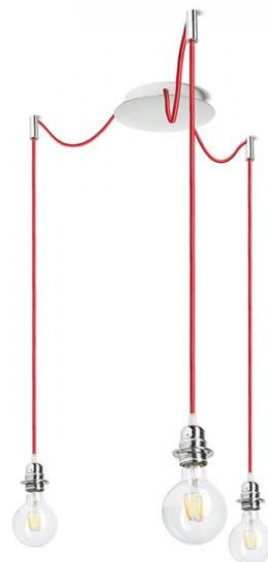

Objednací číslo: RED R11785

**KOMBIX 3 závěsná sada CHZ+ČEK+CHO 230V E27 3x28W - RED - DESIGN RENDL****TECHNICKÉ PARAMETRY:**

Délka závěsu v mm	3000
Výkon	28W
Patice	E27
Typ světelného zdroje	halogenová žárovka
Max. příkon světelného zdroje	28W
Napájecí napětí	230V
Počet světelných zdrojů	3
Výrobce	RED - DESIGN RENDL
Kolekce	KOMBIX
Rozměry (Ø/V/K)	18/3/300
Průměr v mm	180
3D model	3D model na vyžádání
Výška v mm	30
Včetně světelného zdroje	ne
U výrobce dostupných	2
Termín dodání	1 týden
U výrobce dostupných	2

**POPIS PRODUKTU:**

Závěsné svítidlo s centrální stropní základnou a třemi jednotlivými textilními závěsy s kovovou paticí E27. Závěsy jsou opatřeny stropním chromovým úchytem, který je umístěn do individuálně zvolné vzdálenosti od základny. Délka kabelu 3m. Rozměr stropní základny průměr/V 18/3,2 cm.