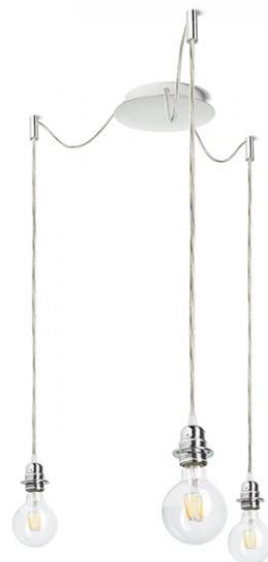

Objednací číslo: RED R11788

KOMBIX 3 závěsná sada CHZ+TK+CHO 230V E27 3x28W - RED - DESIGN RENDL**TECHNICKÉ PARAMETRY:**

Délka závěsu v mm	3000
Počet světelných zdrojů	3
Max. příkon světelného zdroje	28W
Napájecí napětí	230V
Patice	E27
Typ světelného zdroje	halogenová žárovka
Výkon	28W
Výrobce	RED - DESIGN RENDL
Kolekce	KOMBIX
Rozměry (Ø/V/K)	18/3/300
Průměr v mm	180
3D model	3D model na vyžádání
Výška v mm	30
Včetně světelného zdroje	ne
U výrobce dostupných	1
Termín dodání	1 týden
U výrobce dostupných	1

**POPIS PRODUKTU:**

Závěsné svítidlo s centrální stropní základnou a třemi jednotlivými textilními závěsy s kovovou paticí E27. Závěsy jsou opatřeny stropním chromovým úchytem, který je umístěn do individuálně zvolné vzdálenosti od základny. Délka kabelu 3m. Rozměr stropní základny průměr/V 18/3,2 cm.