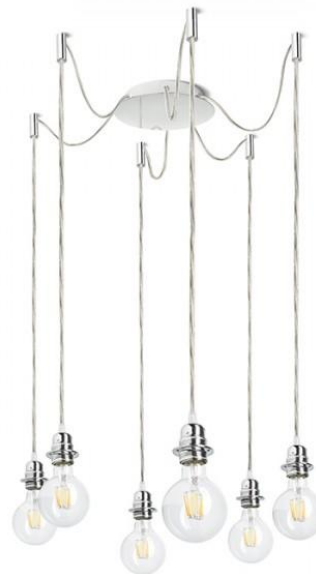

Objednací číslo: RED R11789

KOMBIX 6 závěsná sada CHZ+TK+CHO 230V E27 6x28W - RED - DESIGN RENDL**TECHNICKÉ PARAMETRY:**

Délka závěsu v mm	3000
Napájecí napětí	230V
Počet světelných zdrojů	6
Max. příkon světelného zdroje	28W
Typ světelného zdroje	halogenová žárovka
Výkon	28W
Patice	E27
Výrobce	RED - DESIGN RENDL
Kolekce	KOMBIX
Rozměry (Ø/V/K)	18/3/300
Průměr v mm	180
3D model	3D model na vyžádání
Výška v mm	30
U výrobce dostupných	0
Včetně světelného zdroje	ne
U výrobce dostupných	0
Termín dodání	na dotaz

**POPIS PRODUKTU:**

Závěsné svítidlo s centrální stropní základnou a šesti jednotlivými textilními závěsy s kovovou paticí E27. Závěsy jsou opatřeny stropním chromovým úchytem, který je umístěn do individuálně zvolné vzdálenosti od základny. Délka kabelu 3m. Rozměr stropní základny průměr/V 18/3,2 cm.