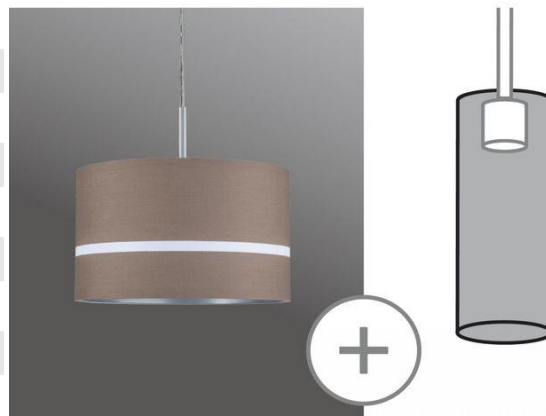

Objednací číslo: P 60349

Látkové stínidlo Tessa hnědé max. 50W průměr 25cm 603.49 - PAULMANN

**TECHNICKÉ PARAMETRY:**

Výkon	50W
Barva	hnědá
Výrobce	PAULMANN
Materiál	látka
Průměr stínidla v mm	255
Délka stínidla v mm	152
Délka v mm	152
Typ světelného zdroje	bez zdroje světla
Průměr v mm	255
Termín dodání	1 týden

**POPIS PRODUKTU:**

Pro vytvoření skvělé atmosféry se používá látkové stínidlo Tessa. Můžete jím zakrýt vaše závěsné svítidlo, průměr stínidla je 25 cm. Stínidlo má válcovitý tvar a je vyrobeno v teplé hnědé barvě. Skvěle se hodí do obývacího pokoje nad konferenční stůlek i nad jídelní stůl.