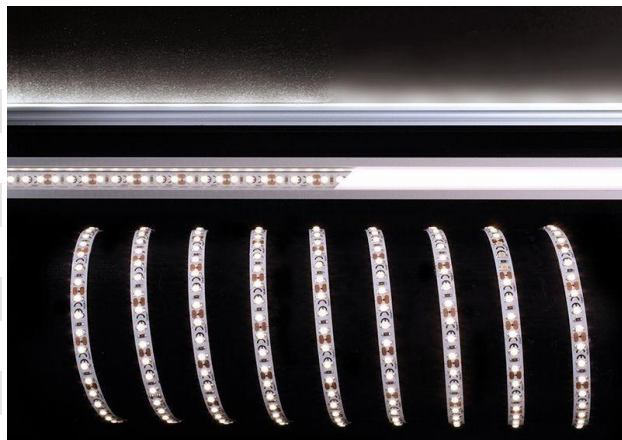

Objednací číslo: IMPR 840166

Flexibilní LED pásek 3528 120 12V 4000K 5m - LIGHT IMPRESSIONS

TECHNICKÉ PARAMETRY:

Spotřeba energie	40 kWh/1000h
Barva	bílá
Okolní teplota	-15°C - +50°C
Úhel záření	120°
Třída ochrany	III
Materiál	měď
Vyměřený výkon	36W
Hmotnost g	50
Včetně světelného zdroje	ano
Včetně trafa	ne
Ochrana IP	IP20
Počet světelných zdrojů	7
Životnost	60000h
Šířka v mm	8
Teplota barvy světla	4000K
Délka v mm	5000
Patice	LED
Stmívatelné	ano, pomocí volitelného ovládání
Napájecí napětí	12V DC
Výška v mm	3
Max. příkon světelného zdroje	7W
Světelný tok	3350lm
Počet sepnutí	30000
Výkon	35W
Výrobce	LIGHT IMPRESSIONS
Energetická účinnost	F
U výrobce dostupných	241
Index podání barev	90
Termín dodání	2 týdny
U výrobce dostupných	241

POPIS PRODUKTU: