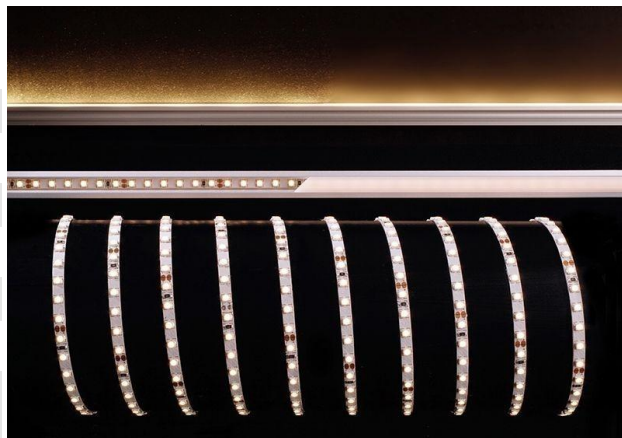

Objednací číslo: IMPR 840158

Flexibilní LED pásek 3528 120 24V 2700K 5m - LIGHT IMPRESSIONS

TECHNICKÉ PARAMETRY:

Ochrana IP	IP20
Spotřeba energie	51KWh/1000h
Úhel záření	120°
Hmotnost g	60
Energetická účinnost	G
Materiál	měď
Včetně světelného zdroje	ano
Vyměřený výkon	46W
Okolní teplota	-15 až 50 °C
Barva	bílá
Včetně trafa	ne
Šířka v mm	5
Počet světelných zdrojů	1
Délka v mm	5000
Výška v mm	3
Teplota barvy světla	2700K
Patice	LED
Napájecí napětí	24V DC
Stmívatelné	ano, pomocí volitelného ovládání
Výrobce	LIGHT IMPRESSIONS
Max. příkon světelného zdroje	8.5W
Životnost	60000h
Světelný tok	3400lm
Počet sepnutí	30000
Výkon	42.5W
U výrobce dostupných	248
Třída ochrany	III
Index podání barev	90
U výrobce dostupných	248
Termín dodání	2 týdny

POPIS PRODUKTU: