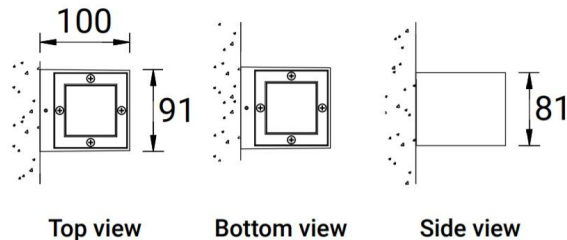

Objednací číslo: LGM GI-31583-C-30-01

**Nástěnné venkovní svítidlo GINO 1 LED 3W UP/DOWN 3000K čirý difusor IP65  
černá RAL9011 (LGM GI-31583-C-W30-01) - LIGMAN****TECHNICKÉ PARAMETRY:**

Vystaveno na studiu	ano
Barva	černá
Počet světelných zdrojů	1
Výška v mm	81
Šířka v mm	91
Napájecí napětí	230V
Včetně světelného zdroje	ano
Kolekce	GINO
Materiál	kov
Patice	LED
Max. příkon světelného zdroje	3W
Ochrana IP	IP65
Energetická účinnost	A+
Hloubka v mm	100
Teplota barvy světla	3000K
Výrobce	LIGMAN
Světelný tok	54lm
Výroba na zakázku	ano
Termín dodání	13 týdnů

**POPIS PRODUKTU:**

Nahoru svítí úhlem 3°, dolu úhlem 60°.